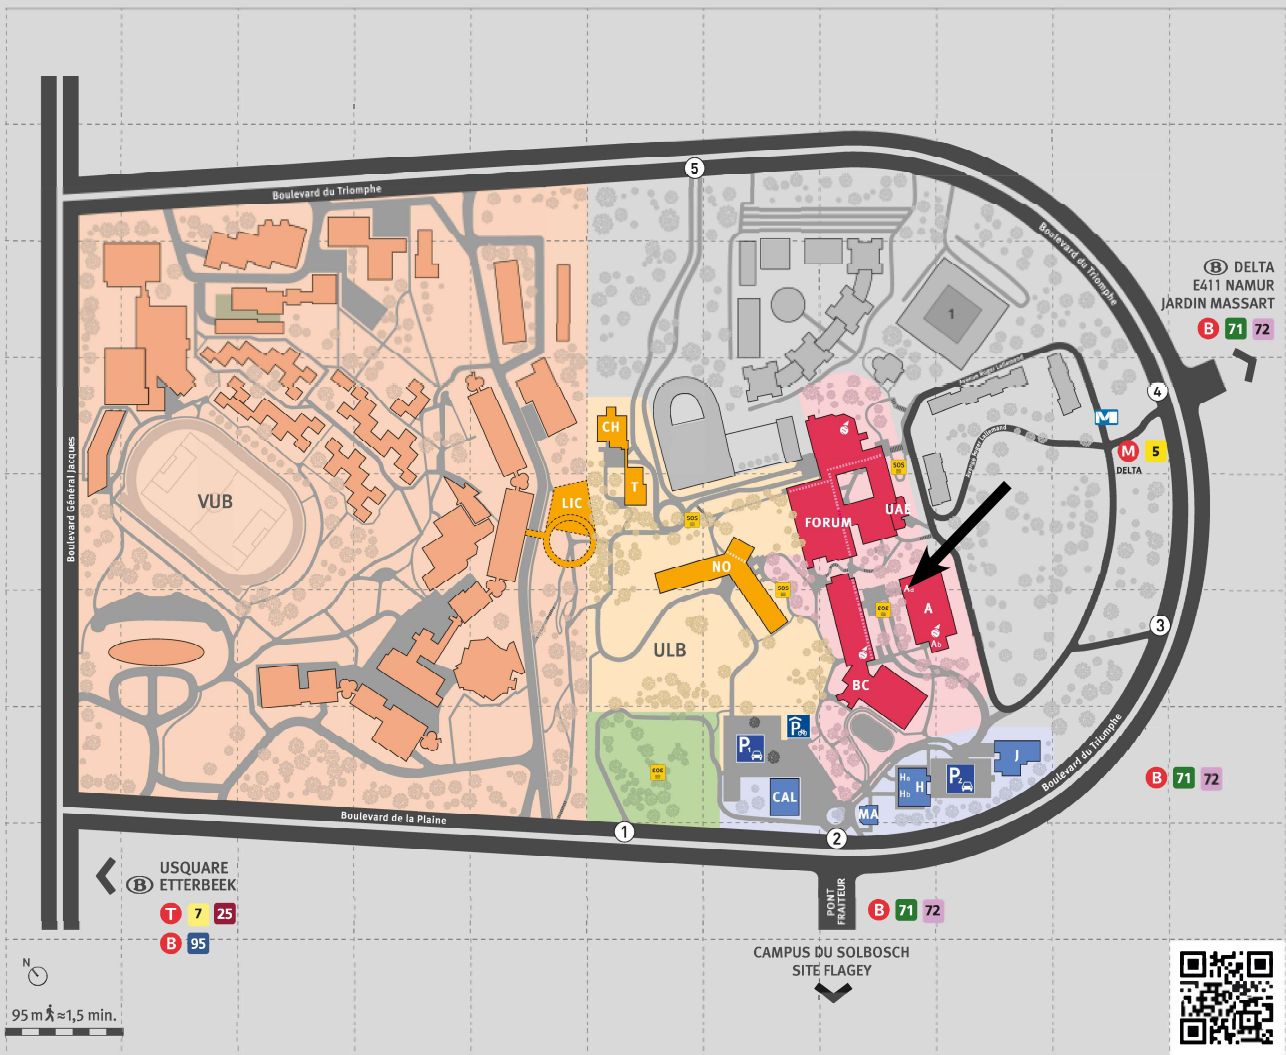

CAMPUS PLAINE

La Spéciale PROFS

Mercredi 14 septembre 2022

De 14 à 17h

ULB Campus de la Plaine

Quartier Magenta - Bâtiment A - Porte Aa

Local A.2.124